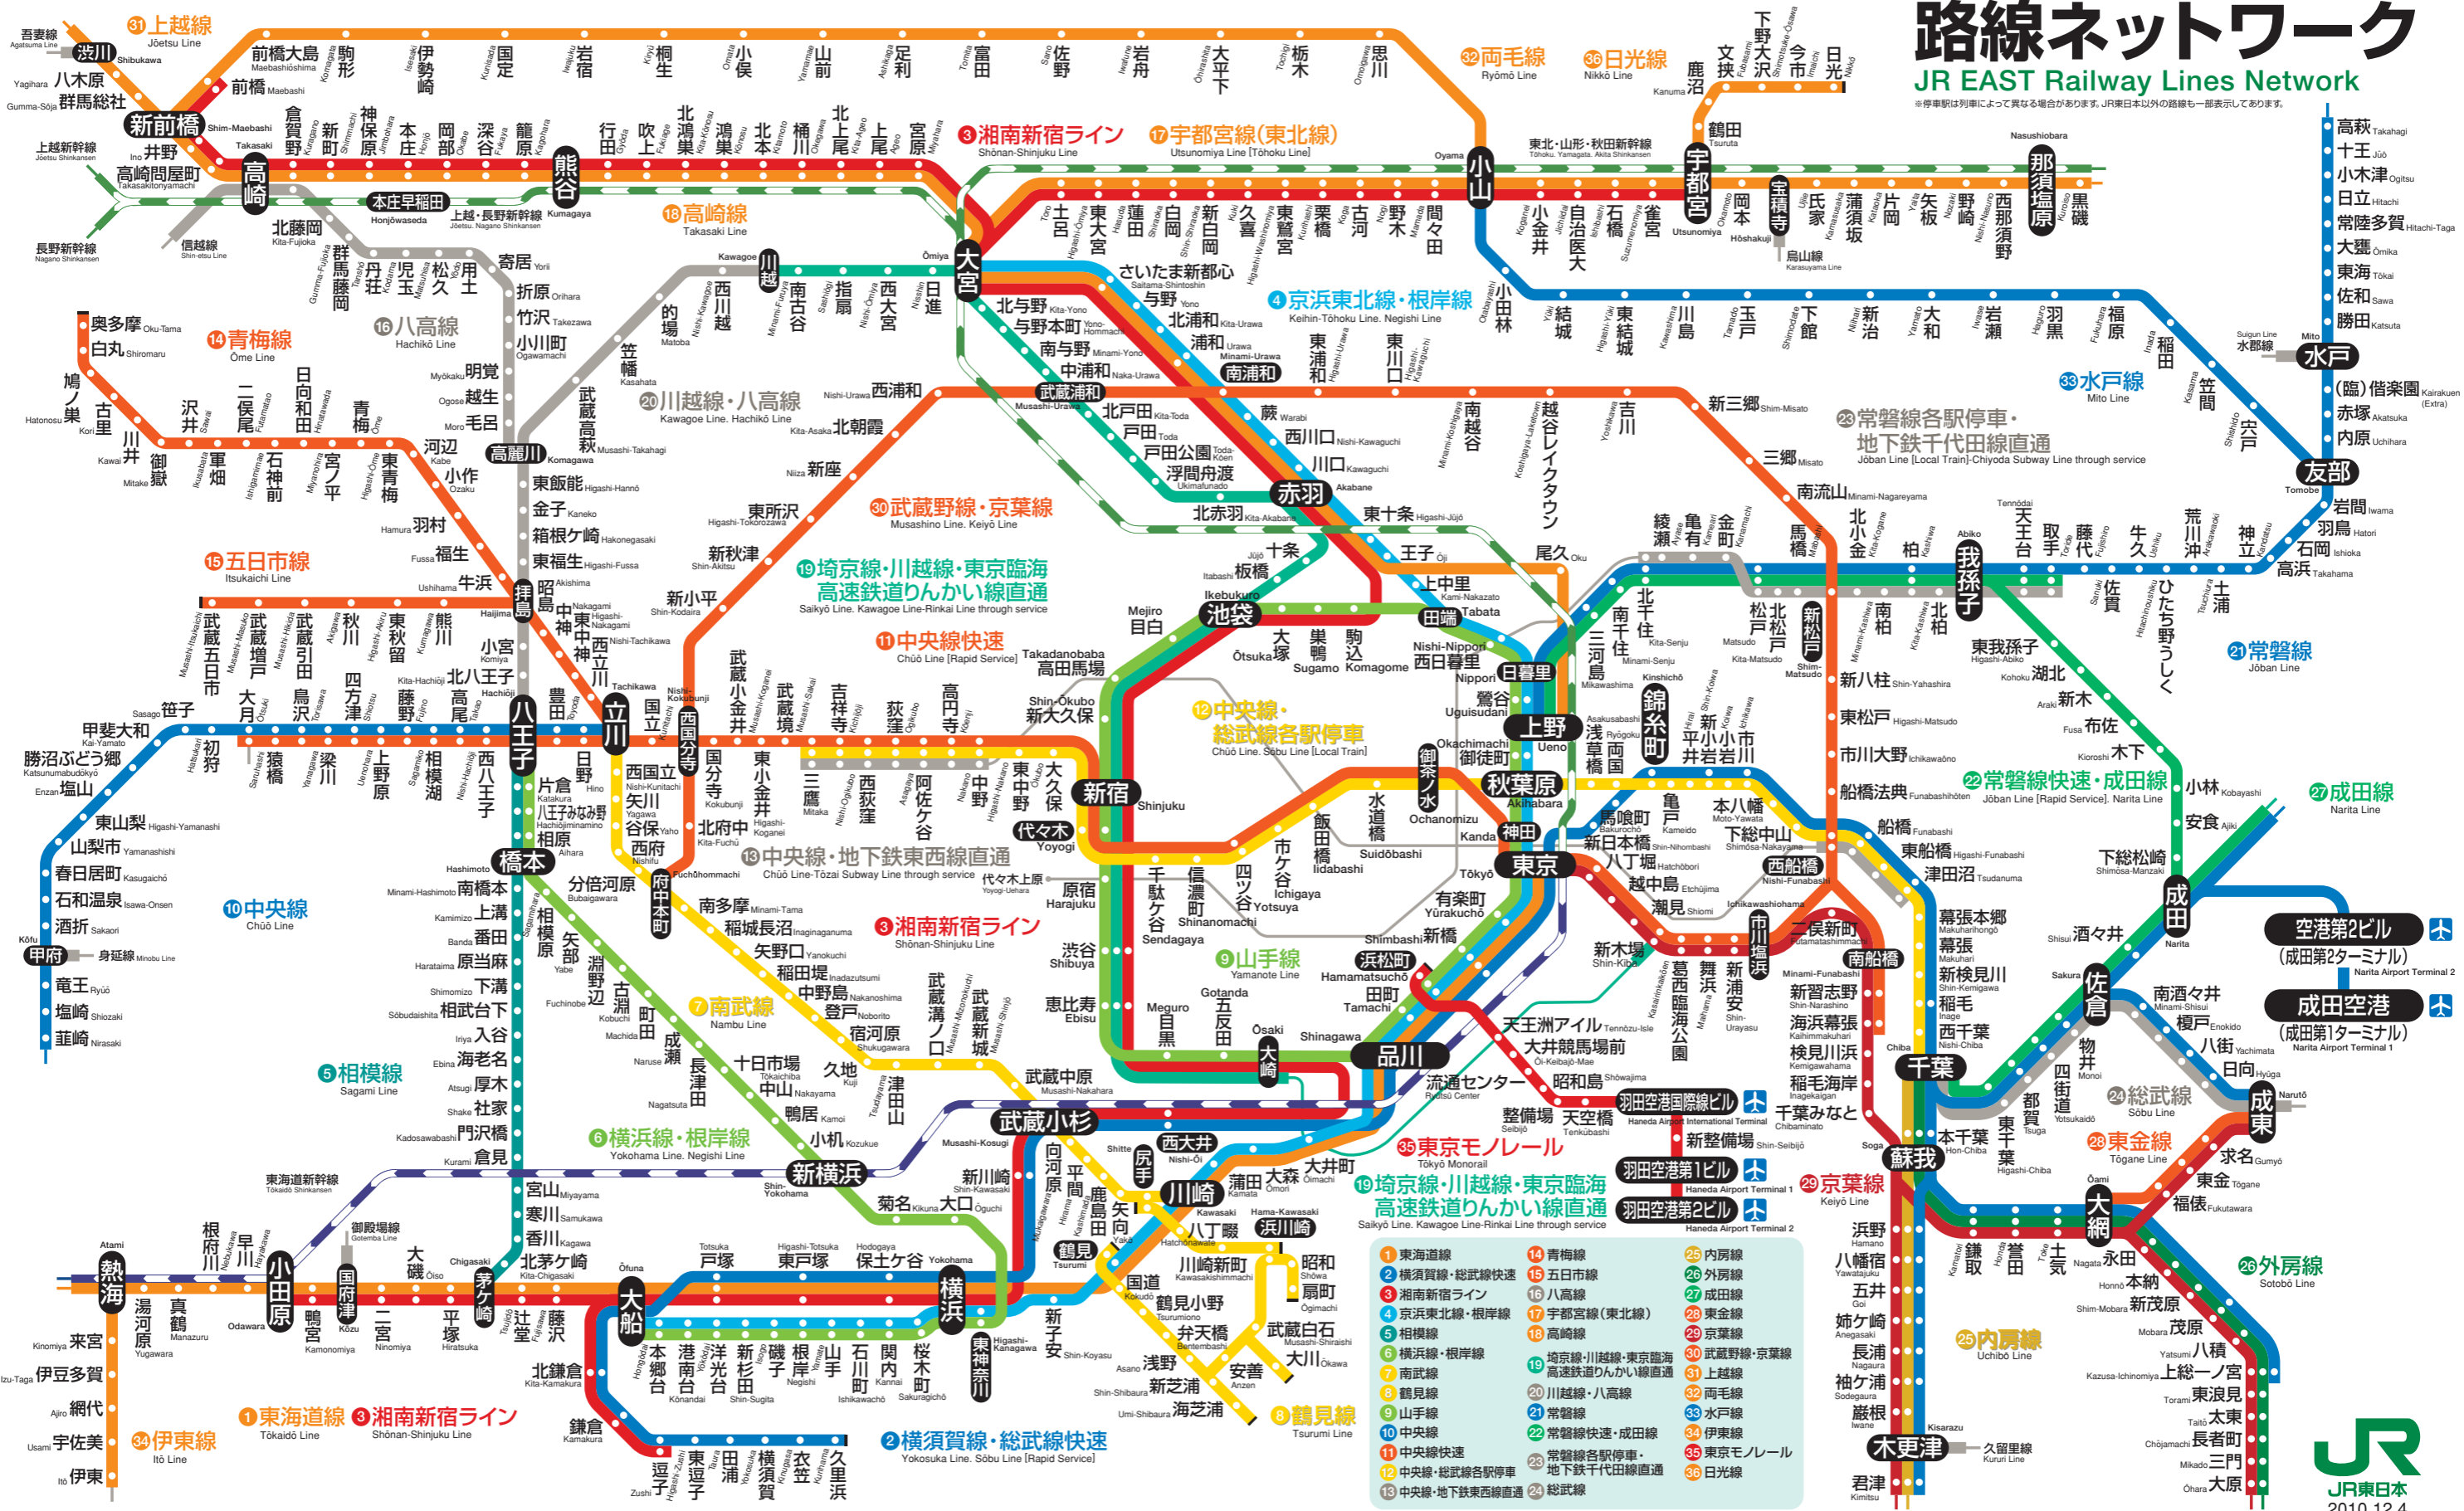

路線ネットワーク

JR EAST Railway Lines Network

※停車駅は列車によって異なる場合があります。JR東日本以外の路線も一部表示してあります。

- 1 東海道線
- 2 横須賀線・総武線快速
- 3 湘南新宿ライン
- 4 京浜東北線・根岸線
- 5 相模線
- 6 横浜線・根岸線
- 7 南武線
- 8 鶴見線
- 9 山手線
- 10 中央線
- 11 中央線快速
- 12 中央線・総武線各駅停車
- 13 中央線・地下鉄東西線直通
- 14 青梅線
- 15 五日市線
- 16 八高線
- 17 宇都宮線(東北線)
- 18 高崎線
- 19 埼京線・川越線・東京臨海高速鉄道りんかい線直通
- 20 川越線・八高線
- 21 常磐線
- 22 常磐線快速・成田線
- 23 常磐線各駅停車・地下鉄千代田線直通
- 24 総武線
- 25 内房線
- 26 外房線
- 27 成田線
- 28 東金線
- 29 京葉線
- 30 武蔵野線・京葉線
- 31 上越線
- 32 両毛線
- 33 水戸線
- 34 伊東線
- 35 東京モノレール
- 36 日光線